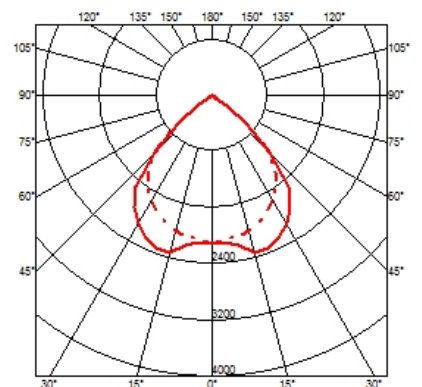

Mini Beam SI Direct Dimmable Dali . Lamps

60.6506

T5 FH

Lamp Watt:

28 W

Lamp category:

Fluorescent tube

Socket: