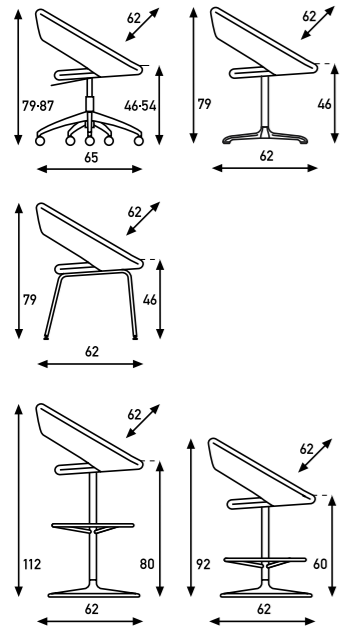

# Nina

René Holten / Design 2000

A contemporary, luxurious design. Elegant and comfortable. For meeting rooms and dining rooms. The rounded, well-fitted back makes the chair comfortable as active seating or in a more relaxed position.

Een hedendaags en luxueus ontwerp. Elegant en comfortabel. In vergaderzaal of eetkamer. Actief zitten of gewoon ontspannen door de ronde, goed aansluitende rug.

Un design contemporain et luxueux. Élégant et confortable. Pour les salles de réunion et les salles à manger. Son dossier arrondi rend ce fauteuil particulièrement confortable pour une posture assise active ou une position plus détendue.

Ein modernes, luxuriöses Design. Elegant und bequem. Für Konferenz und Wohnzimmer. Die abgerundete, stabile Lehne schafft einen bequemen Stuhl, sowohl beim Aufrecht sitzen als auch in einer entspannteren Position.