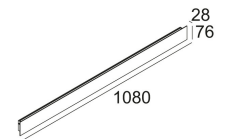

Date

Name

Client

Project Name

Quote#

Type/Quantity

T-LINER 100 83 WW

270 60 12 83

[Weblink](#)

Available colors: WHITE (270 60 12 83 W)

INCL.1 x PC SBL

INCL. 1 x LED CLUSTER 14,7W / 3000K / 1960lm

INCL.LED POWER SUPPLY 350mA-DC

LED Technics: Light source: 1960 lm // 14.7 W // 134 lm/W
Luminaire: 1627 lm // 17 W // 96 lm/W

220-240V / 50-60Hz

Class: I

Weight: 1.5 KG

Protection level: IP20

Minimum distance: n.a.

For detailed installation instructions, please consult the manual. [270_60_12_XX_HAND.pdf](#)

T-LINER 100 83 WW
270 60 12 83