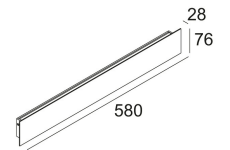

## T-LINER 50 83 WW

270 60 11 83

[Weblink](#)

Available colors: WHITE (270 60 11 83 W)

INCL.1 x PC SBL

INCL. 1 x LED CLUSTER 7,3W / 3000K / 980lm

INCL.LED POWER SUPPLY 350mA-DC

LED Technics: Light source: 980 lm // 7.3 W // 134 lm/W  
Luminaire: 813 lm // 8 W // 97 lm/W

220-240V / 50-60Hz

Class: I

Weight: 0.6 KG

Protection level: IP20

Minimum distance: n.a.

For detailed installation instructions, please consult the manual. [270\\_60\\_11\\_XX\\_HAND.pdf](#)

**T-LINER 50 83 WW**  
270 60 11 83