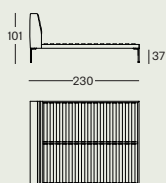

1857

contract

Letti. Piedini in lega di alluminio lucidato o verniciato colore nero oppure ricoperti in cuoio pigmentato 90. Struttura in acciaio con doghe in faggio curvato, verniciato naturale. Imbottitura testiera in poliuretano a quote differenziate/fibra poliestere termolegata. Rivestimento, sfilabile, in stoffa o pelle. A richiesta il bordo di cucitura testiera è disponibile in canneté grigio scuro.

Beds. Polished or black painted aluminum alloy feet or covered with cowhide pigmentato 90. Steel frame with bent beech strips, natural painted. Headboard upholstered with graduated polyurethane/heat-bound polyester fibre. Removable cover in fabric or leather. Upon request the sewing edge of the headboard is available in dark grey grosgrain.

Lits. Pieds en alliage d'aluminium poli ou verni noir ou recouverts en cuir sellier pigmentato 90. Structure en acier avec douves en hêtre courbé, verni naturel. Rembourrage de la tête de lit en polyuréthane à densités variable/fibre polyester liée à chaud. Revêtement déhoussable en tissu ou en cuir. Sur demande, le bord de couture de la tête du lit est disponible en gros-grain gris foncé.

Betten. FüÙe aus polierter – oder schwarz lackierter Alu-Legierung oder bezogen mit Kernleder pigmentato 90. Stahl Gestell mit gebogenen Buchen-Dauben, naturfarben lackiert. Kopfteil mit Polyurethan in unterschiedlicher Dichte/wärmegebundener Polyesterfaser gepolstert.

Abnehmbarer Bezug aus Stoff oder Leder. Auf Nachfrage ist der Naht-Rand auf dem Kopfteil aus dunkelgrau geripptem Gewebe verfügbar.

Camas. Patas de aleación de aluminio pulido o pintado negro o tapizados de cuero pigmentato 90. Estructura de acero con lamas de haya curvada, barnizado natural. Cabezal acolchado de poliuretano a densidades diferenciadas/fibra poliéster termounida. Tapizado desenfundable de tejido o de piel. A pedido el borde de costura del cabezal está disponible en canneté gris obscuro.

Piedini/Feet/Pieds/
FüÙe/Pies