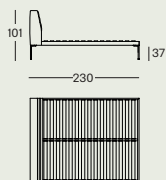

1857

contract

Letti. Piedini in lega di alluminio lucidato o verniciato colore nero oppure ricoperti in cuoio pigmentato 90. Struttura in acciaio con doghe in faggio curvato, verniciato naturale. Imbottitura testiera in poliuretano a quote differenziate/fibra poliestere termolegata. Rivestimento, sfilabile, in stoffa o pelle. A richiesta il bordo di cucitura testiera è disponibile in canneté grigio scuro.

Beds. Polished or black painted aluminum alloy feet or covered with cowhide pigmentato 90. Steel frame with bent beech strips, natural painted. Headboard upholstered with graduated polyurethane/heat-bound polyester fibre. Removable cover in fabric or leather. Upon request the sewing edge of the headboard is available in dark grey grosgrain.

Lits. Pieds en alliage d'aluminium poli ou verni noir ou recouverts en cuir sellier pigmentato 90. Structure en acier avec douves en hêtre courbé, verni naturel. Rembourrage de la tête de lit en polyuréthane à densités variable/fibre polyester liée à chaud. Revêtement déhoussable en tissu ou en cuir. Sur demande, le bord de couture de la tête du lit est disponible en gros-grain gris foncé.

Betten. FüÙe aus polierter – oder schwarz lackierter Alu-Legierung oder bezogen mit Kernleder pigmentato 90. Stahl Gestell mit gebogenen Buchen-Dauben, naturfarben lackiert. Kopfteil mit Polyurethan in unterschiedlicher Dichte/wärmegebundener Polyesterfaser gepolstert.

Abnehmbarer Bezug aus Stoff oder Leder. Auf Nachfrage ist der Naht-Rand auf dem Kopfteil aus dunkelgrau geripptem Gewebe verfügbar.

Camas. Patas de aleación de aluminio pulido o pintado negro o tapizados de cuero pigmentato 90. Estructura de acero con lamas de haya curvada, barnizado natural. Cabezal acolchado de poliuretano a densidades diferenciadas/fibra poliéster termounida. Tapizado desenfundable de tejido o de piel. A pedido el borde de costura del cabezal está disponible en canneté gris obscuro.

Piedini/Feet/Pieds/
FüÙe/Pies