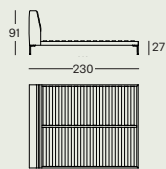

Ruben

1856/1857

design
Damian Williamson, 2016

1856

1857

contract

Letti. Piedini in lega di alluminio lucidato o verniciato colore nero oppure ricoperti in cuoio pigmentato 90. Struttura in acciaio con doghe in faggio curvato, verniciato naturale. Imbottitura testiera in poliuretano a quote differenziate/fibra poliestere termolegata. Rivestimento, sfilabile, in stoffa o pelle. A richiesta il bordo di cucitura testiera è disponibile in canneté grigio scuro.

Beds. Polished or black painted aluminum alloy feet or covered with cowhide pigmentato 90. Steel frame with bent beech strips, natural painted. Headboard upholstered with graduated polyurethane/heat-bound polyester fibre. Removable cover in fabric or leather. Upon request the sewing edge of the headboard is available in dark grey grosgrain.

Lits. Pieds en alliage d'aluminium poli ou verni noir ou recouverts en cuir sellier pigmentato 90. Structure en acier avec douves en hêtre courbé, verni naturel. Rembourrage de la tête de lit en polyuréthane à densités variable/fibre polyester liée à chaud. Revêtement déhoussable en tissu ou en cuir. Sur demande, le bord de couture de la tête du lit est disponible en gros-grain gris foncé.

Betten. FüÙe aus polierter – oder schwarz lackierter Alu-Legierung oder bezogen mit Kernleder pigmentato 90. Stahl Gestell mit gebogenen Buchen-Dauben, naturfarben lackiert. Kopfteil mit Polyurethan in unterschiedlicher Dichte/wärmegebundener Polyesterfaser gepolstert.

Abnehmbarer Bezug aus Stoff oder Leder. Auf Nachfrage ist der Naht-Rand auf dem Kopfteil aus dunkelgrau geripptem Gewebe verfügbar.