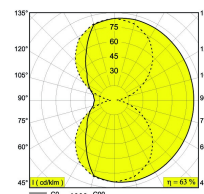

274 25 154

[Weblink](#)

Available colors: ALUMINIUM (274 25 154 ALU)

G5 // 220-240V / 0|50-60Hz // 1 x 1~EVG

 1 x T16 (ho) 54W

Class: I

Weight: 2.5 KG

Protection level: IP40