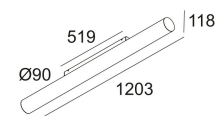

274 25 154

[Weblink](#)

Available colors: ALUMINIUM (274 25 154 ALU)

G5 // 220-240V / 0|50-60Hz // 1 x 1~EVG

 1 x T16 (ho) 54W

Class: I

Weight: 2.5 KG

Protection level: IP40

Minimum distance: 0,1m

For detailed installation instructions, please consult the manual. [274_25_124_HAND.pdf](#)

BE COOL 154
274 25 154

Project picture