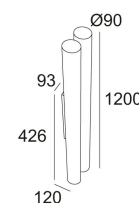

274 25 254

[Weblink](#)

Available colors: ALU GREY (274 25 254 A)

G5 // 220-240V / 0|50-60Hz // 1 x 2~EVG

 2 x T16 (ho) 54W

Class: I

Weight: 5 KG

Protection level: IP40

Minimum distance: 0,1m

For detailed installation instructions, please consult the manual. [274_25_254_HAND.pdf](#)

BE COOL 254

274 25 254

Project picture