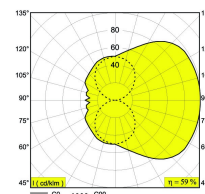

274 25 254

[Weblink](#)

Available colors: ALU GREY (274 25 254 A)

G5 // 220-240V / 0|50-60Hz // 1 x 2~EVG

 2 x T16 (ho) 54W

Class: I

Weight: 5 KG

Protection level: IP40