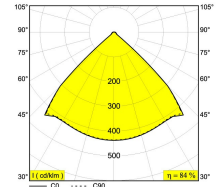

Date _____

Name _____

Client _____

Project Name _____

Quote# _____

Type/Quantity _____

FLIP TWIN SET 25
217 61 25 4202

[Weblink](#)

Cutout shape/size:	148 mm
Recessed depth:	225 mm
Available colors:	ALU GREY (217 61 25 4202 A) GREY BROWN (217 61 25 4202 G)
ADJUSTABLE	
INCL.2 x POWERLED WHITE 6,2W / CRI>80 / 3000K / 703lm	
INCL.LED POWER SUPPLY 350 mA-DC	
LED Technics:	Light source: 1406 lm // 12.4 W // 113 lm/W Luminaire: 1187 lm // 14 W // 83 lm/W
220-240V / 50-60Hz	
Class:	I
Weight:	1.5 KG
Protection level:	IP54/IP67
Minimum distance:	n.a.
Options:	IP68 CONNECTION KIT IP68 CONNECTOR 3P