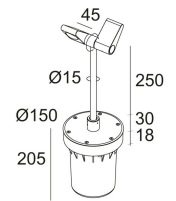

Date _____

Name _____

Client _____

Project Name _____

Quote# _____

Type/Quantity _____

FLIP TWIN SET 25
217 61 25 4202

[Weblink](#)

Cutout shape/size:	148 mm
Recessed depth:	225 mm
Available colors:	ALU GREY (217 61 25 4202 A) GREY BROWN (217 61 25 4202 G)
ADJUSTABLE	
INCL.2 x POWERLED WHITE 6,2W / CRI>80 / 3000K / 703lm	
INCL.LED POWER SUPPLY 350 mA-DC	
LED Technics:	Light source: 1406 lm // 12.4 W // 113 lm/W Luminaire: 1187 lm // 14 W // 83 lm/W
220-240V / 50-60Hz	
Class:	I
Weight:	1.5 KG
Protection level:	IP54/IP67
Minimum distance:	n.a.
Options:	IP68 CONNECTION KIT IP68 CONNECTOR 3P

For detailed installation instructions, please consult the manual. [217 61 25 4202 01 HAND.pdf](#)

FLIP TWIN SET 25

217 61 25 4202

Related references

WATERPROOF CONNECTION PARTS

[Weblink / Specsheel](#)

IP68 CONNECTION KIT
216 12 01